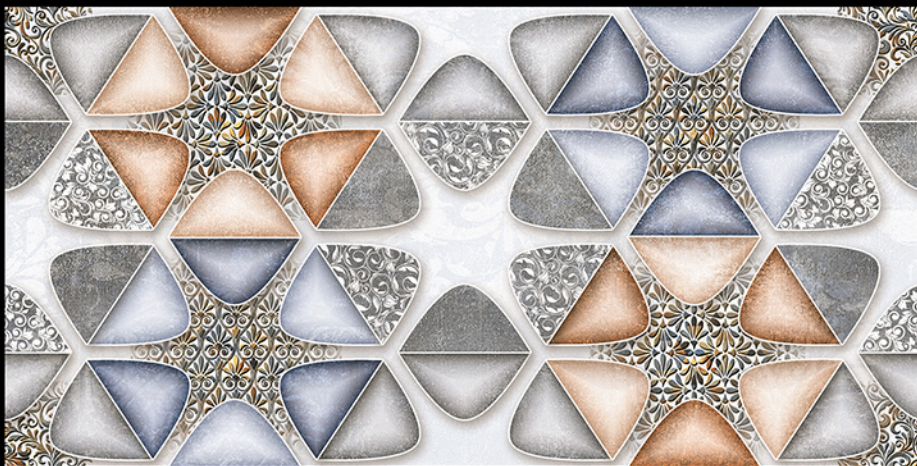

DIMOND HOLLY DK

300mm x 600mm

*Brand new collection*

300mm x 600mm

*Brand new collection*

DIMOND MULTY LT

DIMOND MULTY HL-1

DIMOND MULTY DK